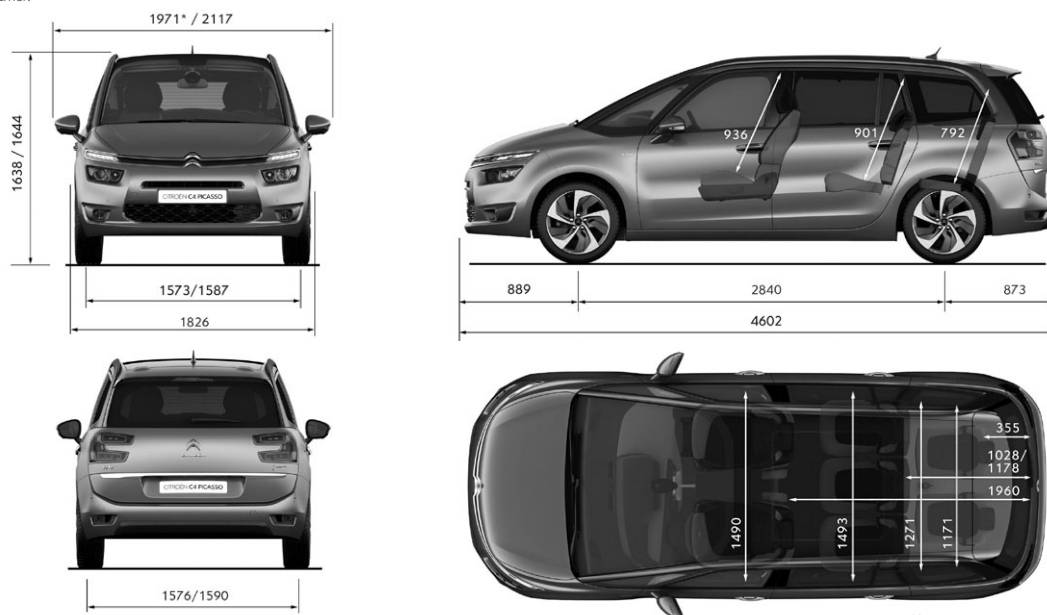

(1) Objem až ke stropu. (2) Hmotnosti se mohou zvýšit v závislosti na úrovni výbavy a namontovaném doplňkovém vybavení. (3) Rozdíl mezi největší povolenou hmotností a provozní hmotností. (4) V limitu celkové hmotnosti jízdní soupravy. (5) Hodnota platná pro pneumatiky 16", 17" / 18".

* Ohledně alternativních rozměrů pneumatik povolených na vozidle v závislosti na typovém schválení se informujte u Vašeho prodejce. Motorizace nemusí mít povolené všechny uvedené rozměry pneumatik. Na některých verzích není k dispozici žádný alternativní rozměr.

* Se sklopenými vnějšími zpětnými zrcátky

Doporučené ceny v Kč s DPH platné od 1. 1. 2019.

C Automobil Import s.r.o. si vyhrazuje právo měnit vybavení i ceny bez předchozího upozornění. Zobrazené foto je ilustrativní. Každý vůz je vybaven bezpečnostní sadou. Cena této sady není zahrnuta do ceny vozu. C Automobil Import s.r.o. - Hvězdova 1716/2b, Praha 4, 140 00. Info linka: +420 222 352 277, internet: www.citroen.cz

CITROËN doporučuje TOTAL